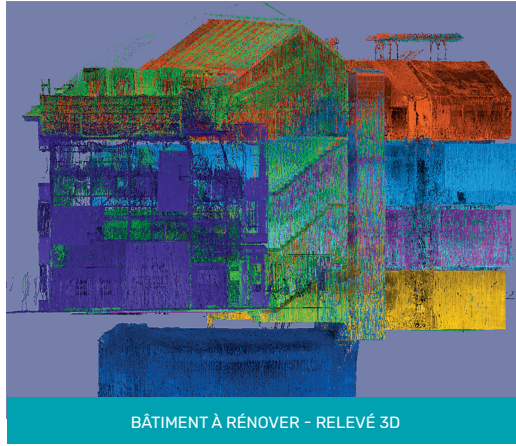

BÂTIMENT À RÉNOVER - RELEVÉ 3D